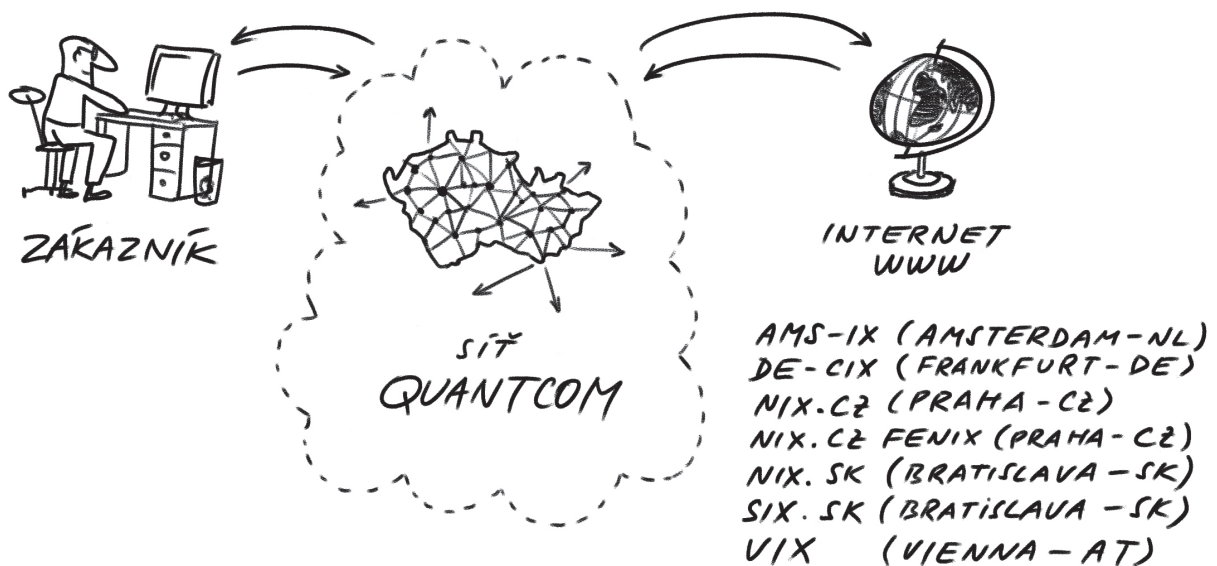

# Internet Profi

Komplexní služba firemního připojení k síti Internet s garantovanou symetrickou rychlostí

Internet Profi je komplexní služba zahrnující instalaci, přístupovou linku, koncová zařízení u zákazníka a trvalé připojení k Internetu. Pro realizaci přípojky využívá Quantcom optické spoje, radioreléové spoje či pronajaté telekomunikační okruhy. Vhodná technologie připojení koncového bodu je zvolena, po pečlivém zvážení pracovníky společnosti Quantcom, s ohledem na dostupnost lokality a poptávanou kapacitu. Službu Internet Profi si můžete zvolit v mnoha variantách odlišných zejména kapacitou linky a optimálně tak řešit své potřeby připojení k Internetu.

## TECHNICKÝ POPIS

Služba Internet Profi je realizována prostřednictvím optické sítě, nebo prostřednictvím radioreléových spojů. Quantcom je v rámci své páteřní sítě připojen několika vysokokapacitními zálohovanými spoji k peeringovým uzlům českého i mezinárodního Internetu.

## SCHÉMA SLUŽBY

# Internet Profi

Komplexní služba firemního připojení k síti Internet  
s garantovanou symetrickou rychlostí